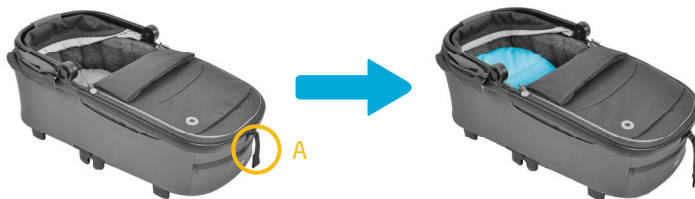

[www.maxi-cosi.com](http://www.maxi-cosi.com)

Maxi-Cosi | Oria XXL 0-9 M / Max 9 kg | 13

1.

2.

Maxi-Cosi | Oria XXL 0-9 M / Max 9 kg | 15

3.

4.

Maxi-Cosi | Oria XXL 0-9 M / Max 9 kg | 17

5.

6.

7.

8.

Maxi-Cosi | Oria XXL 0-9 M / Max 9 kg | 21

EN	Stroller + carrycot	HR	Kolica + košara
FR	Poussette + nacelle	SK	Kočik + vanička
DE	Kinderwagen + Kinderwagenaufsatz	BG	Количка + Бебешко кошче
NL	Wandelwagen + reiswieg	UK	Коляска + переносна колиска
IT	Passeggino + navicella	HU	Babakocsi + mózeskosár
SV	Barnvagn + liggkorg	SL	Otroški voziček + košara
DA	Klapvogn + babylift	ET	Lapsevanker + kandekorv
FI	Rattaat + vauvan kantokass	CZ	Kočárek + vanička
PL	Wózek + gondola	EL	Καρότσι + πορτ-μπεμπέ
NO	Vogn + bærebag	RO	Cărucior + coșuleț pentru copii
RU	Коляска + переносная колыбель	HE	טיולון + סל שכיבה
TR	Puset + port bebe	AR	عربة أطفال + سرير أطفال محمول