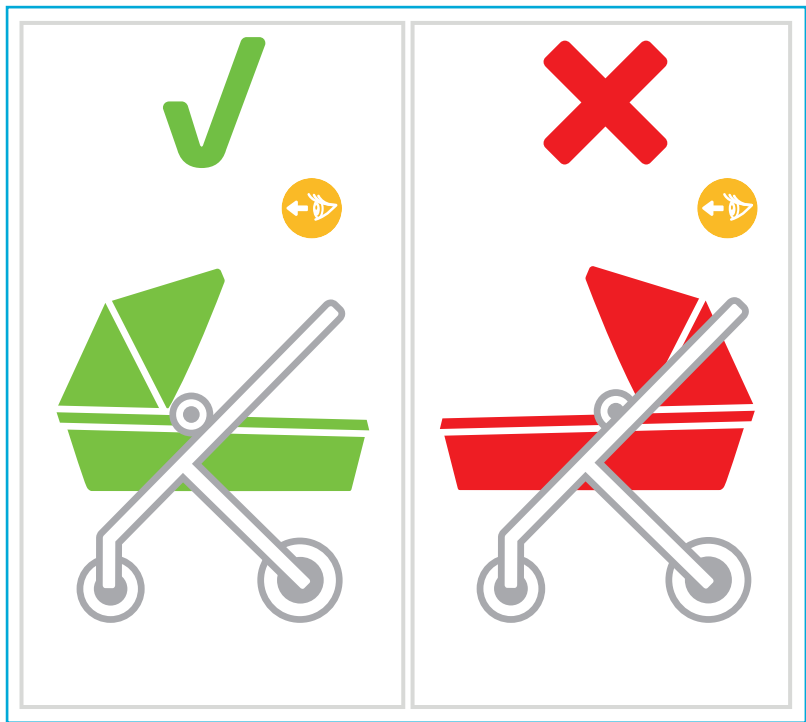

HE לקבלת מידע מעודכן על יכולות תאימות ייחודיות, פשוט באינטרנט - אל תשתמשו במוצרים אחרים

AR لتحديث التوافق الفريد ، يرجى التحقق عبر الإنترنت - لا تستخدم منتجات أخرى.

24 | Oria XXL 0-9 M / Max 9 kg | Maxi-Cosi