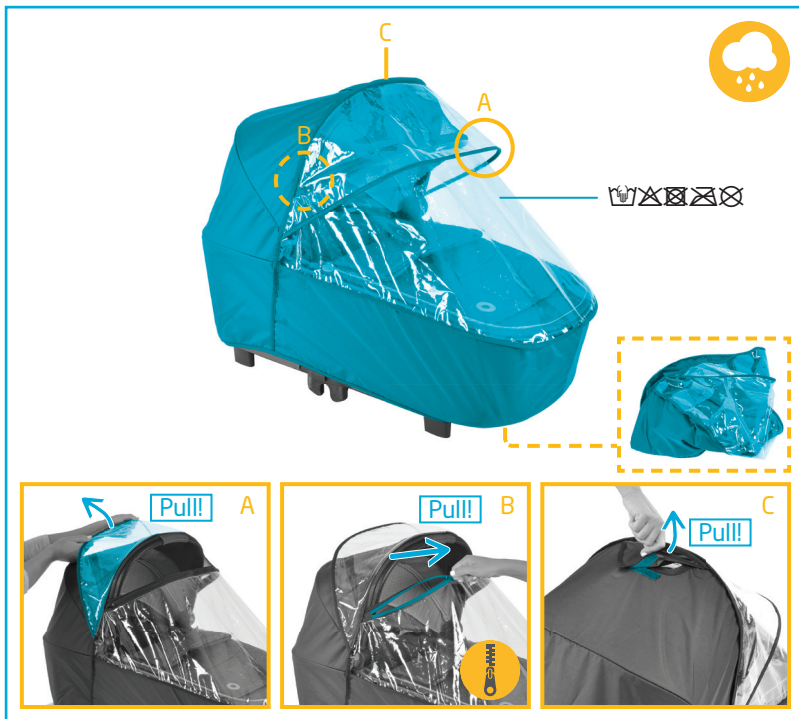

Maxi-Cosi | Oria XXL 0-9 M / Max 9 kg | 29