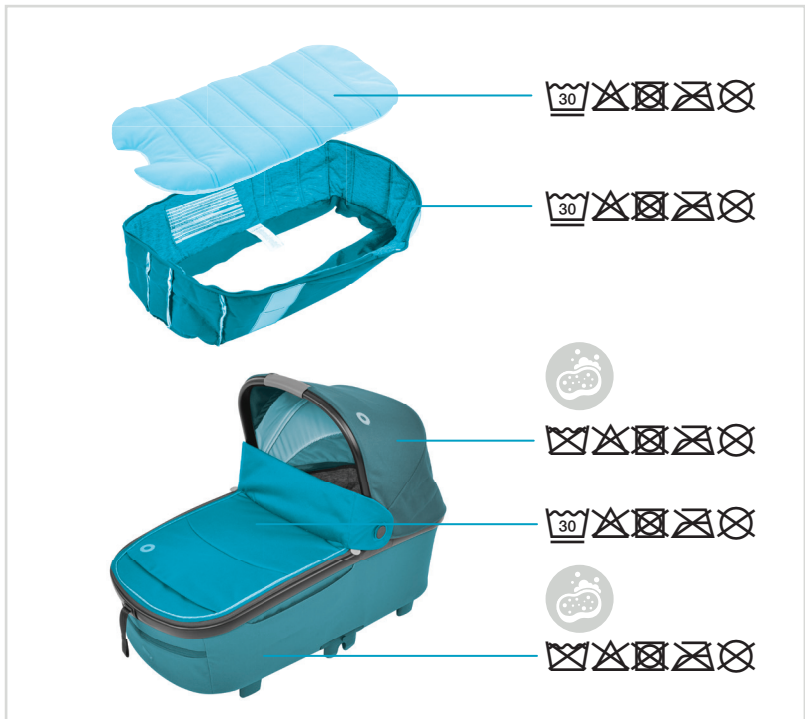

[www.maxi-cosi.com](http://www.maxi-cosi.com)

28 | Oria XXL 0-9 M / Max 9 kg | Maxi-Cosi

Maxi-Cosi | Oria XXL 0-9 M / Max 9 kg | 29

EN	Washing	HR	Pranje
FR	Lavage	SK	Pranie
DE	Reinigung	BG	Почистване
NL	Reinigen	UK	Прання
IT	Lavaggio	HU	Mosás
SV	Tvättåd	SL	Pranje
DA	Vask	ET	Pesemine
FI	Pesu	CZ	Praní
PL	Czyszczenie	EL	Πλύσιμο
NO	Rengjøring	RO	Spălare
RU	Чистка	HE	כביסה
TR	Yıkama	AR	غسل

[www.maxi-cosi.com](http://www.maxi-cosi.com)

Maxi-Cosi | Oria XXL 0-9 M / Max 9 kg | 31